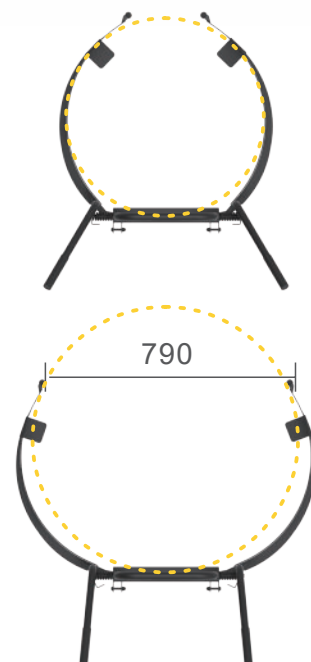

## Zubehör AN-58

Reifentransport über Treppen  
ERGO-Treppensteiger®

ZW7170GC / ZW7210GC  
ZW7210GC / ZW7250 GC

**200KG**

Transportlast

**18KG**

Eigengewicht

**980mm**

Ladehöhe

**DMS®**  
ARBEIT WIRD LEICHTER

**xsto®**

Befestigung

Reifendurchmesser  
650mm-780mm

916

810

1120