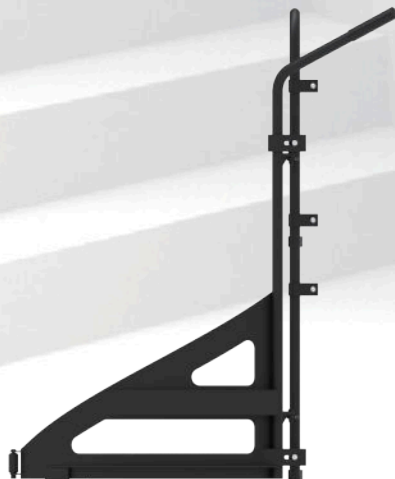

## Zubehör AN-58

Reifentransport über Treppen  
ERGO-Treppensteiger®

ZW7170GC / ZW7210GC  
ZW7210GC / ZW7250 GC

**200KG**

Transportlast

**16KG**

Eigengewicht

**1100mm**

Ladehöhe

**DMS®**  
ARBEIT WIRD LEICHTER

**xsto®**

Befestigung

Reifendurchmesser  
bis 840mm

916

630

1120