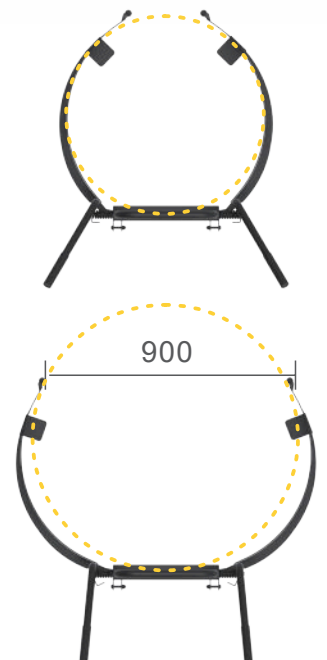

## Zubehör AN-58

Reifentransport über Treppen  
ERGO-Treppensteiger®

ZW7170GC / ZW7210GC  
ZW7210GC / ZW7250 GC

**200KG**

Transportlast

**16KG**

Eigengewicht

**1100mm**

Ladehöhe

**DMS®**  
ARBEIT WIRD LEICHTER

**xsto®**

Befestigung

Reifendurchmesser  
bis 840mm

916

630

1120